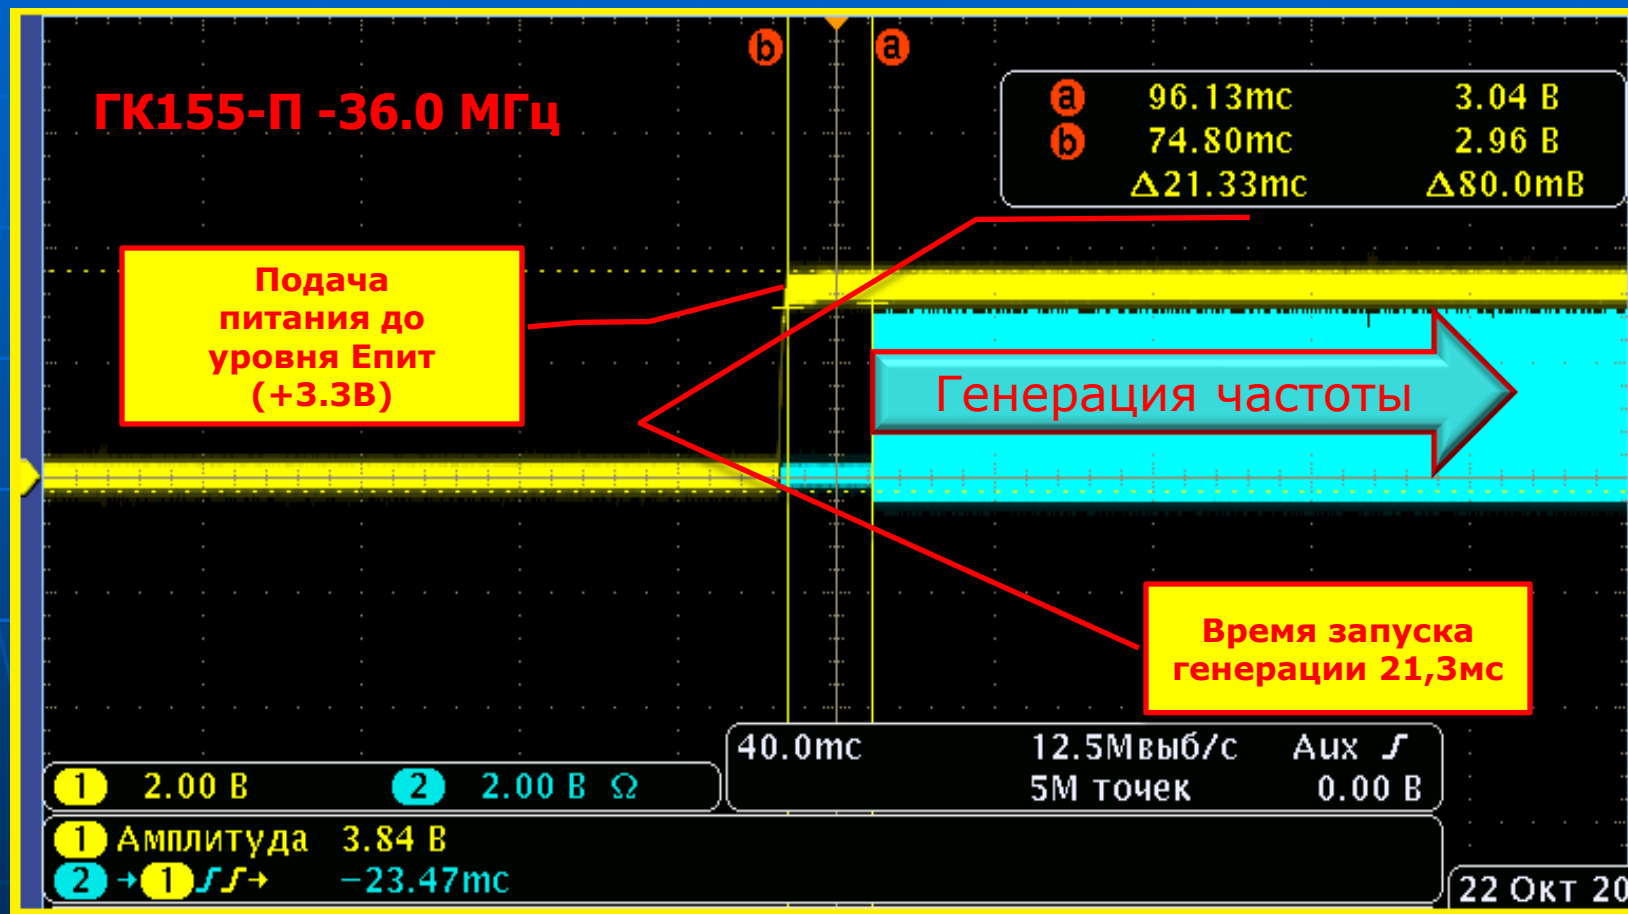

# Исследование по измерению времени запуска генерации кварцевого генератора на примере ГК154 –П, питание +5В, без функции TS

# Исследование по измерению времени запуска генерации кварцевого генератора на примере ГК155 –П, питание +3.3В , без функции TS

# Исследование по измерению времени запуска генерации кварцевого генератора на примере ГК155 –П, питание +3.3В , с функцией TS