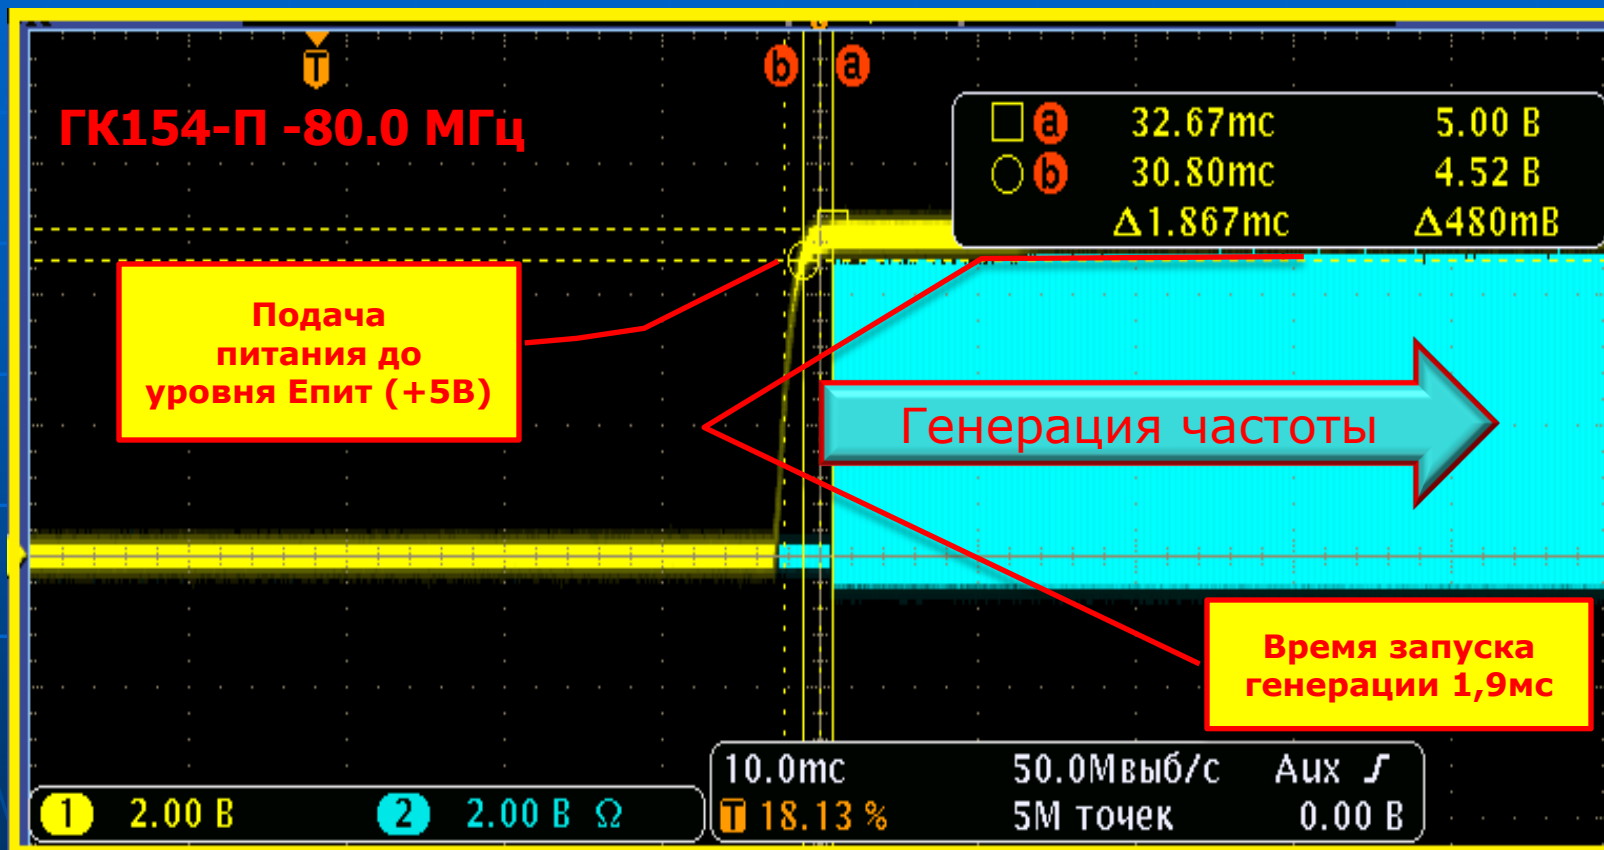

# Исследование по измерению времени запуска генерации кварцевого генератора на примере ГК154 –П, питание +5В, без функции TS

# Исследование по измерению времени запуска генерации кварцевого генератора на примере ГК155 –П, питание +3.3В , без функции TS

# Исследование по измерению времени запуска генерации кварцевого генератора на примере ГК155 –П, питание +3.3В , с функцией TS